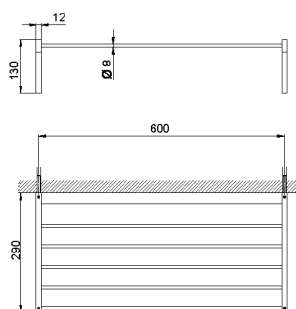

Griglia porta salviette ACCESSORI BAGNO_SQ090300

MODELLO **SQ090300**

Griglia porta salviette

FINITURE DISPONIBILI

-  **21** 21 Cromo
-  **2B** 2B Nichel Lucido
-  **2F** 2F Nichel Spazzolato
-  **2Q** 2Q Black Titanium
-  **40** 40 Nero Opaco
-  **4Q** 4Q Bianco Opaco

CARATTERISTICHE

Griglia porta salviette ACCESSORI BAGNO_SQ090300

SQ090300

<https://huberitalia.com/griglia-porta-salviette-accessori-bagno-sq090300>

2024-11-24