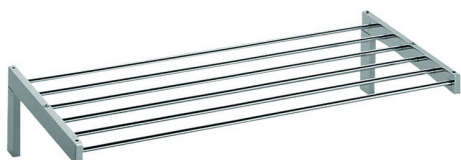

Griglia porta salviette ACCESSORI BAGNO_SQ090300

MODELLO **SQ090300**

Griglia porta salviette

FINITURE DISPONIBILI

-  **21** 21 Cromo
-  **2B** 2B Nichel Lucido
-  **2F** 2F Nichel Spazzolato
-  **2Q** 2Q Black Titanium
-  **40** 40 Nero Opaco
-  **4Q** 4Q Bianco Opaco

CARATTERISTICHE

Griglia porta salviette ACCESSORI BAGNO_SQ090300

SQ090300

<https://huberitalia.com/griglia-porta-salviette-accessori-bagno-sq090300>

2024-11-24