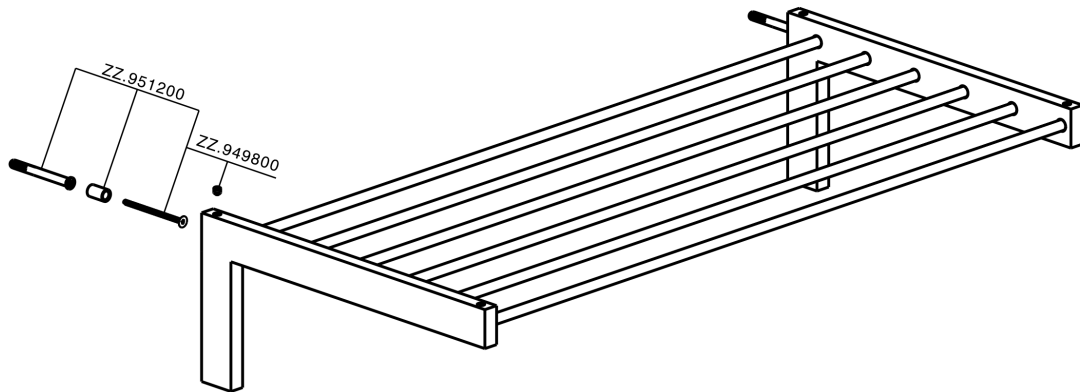

Griglia porta salviette ACCESSORI BAGNO_SQ090300

MODELLO **SQ090300**

Griglia porta salviette

FINITURE DISPONIBILI

-  **21** 21 Cromo
-  **2B** 2B Nichel Lucido
-  **2F** 2F Nichel Spazzolato
-  **2Q** 2Q Black Titanium
-  **40** 40 Nero Opaco
-  **4Q** 4Q Bianco Opaco

CARATTERISTICHE

Griglia porta salviette ACCESSORI BAGNO_SQ090300

SQ090300

<https://huberitalia.com/griglia-porta-salviette-accessori-bagno-sq090300>

2024-11-24