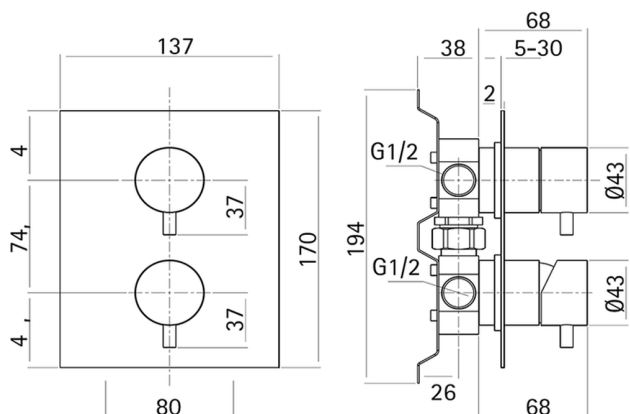

Miscelatore monocomando vasca-doccia incasso LYNOX_LX000214

MODELLO **LX000214**

Miscelatore monocomando vasca-doccia incasso, completo di parte incasso, deviatore rotativo 2 uscite, Inox AISI 316L

FINITURE DISPONIBILI

D1 D1 Inox Spazzolato

CARATTERISTICHE

Ricambio Cartuccia **ZZ96779000**

Cartuccia Monocomando 35 mm

Installazione **Incasso**

2025-01-02