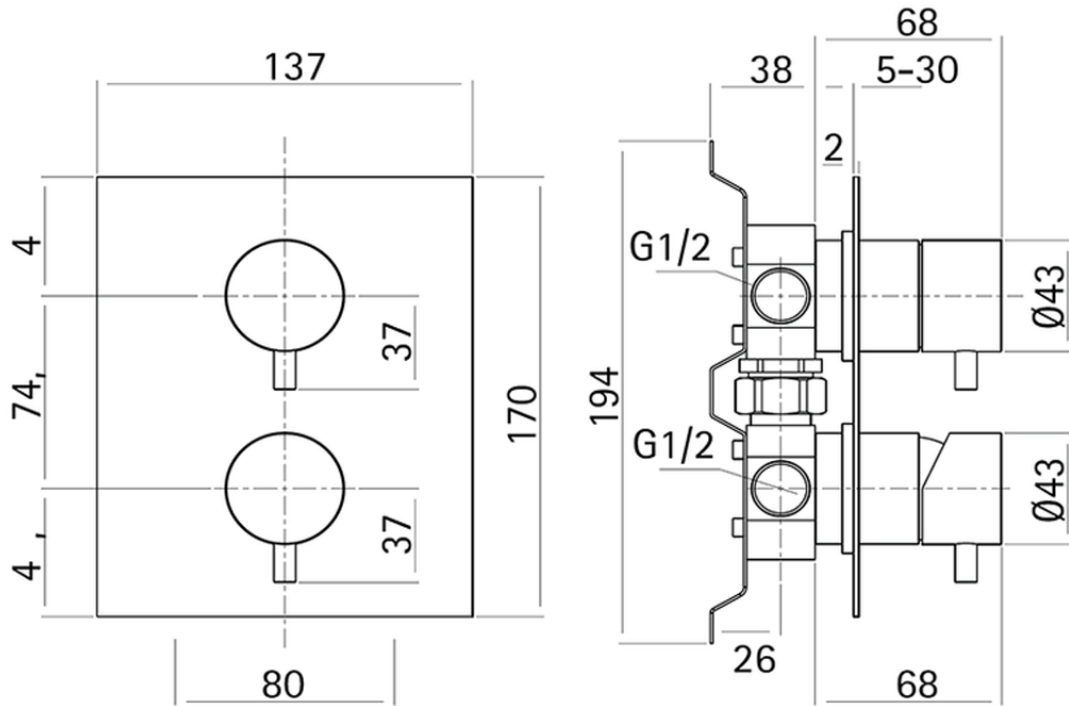

Miscelatore monocomando vasca-doccia incasso LYNOX\_LX000214

LX000214

<https://www.huberitalia.com/miscelatore-monocomando-vasca-doccia-incasso-lynox-lx000214>

2025-01-02