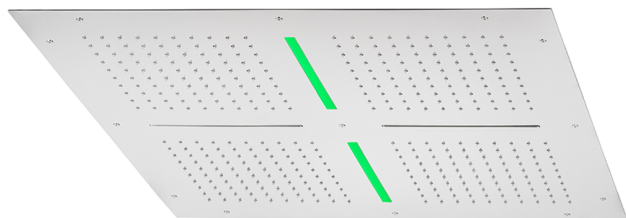

## Soffione a soffitto con cromoterapia 800x800 mm ZEN\_ZS1C0100

MODELLO **ZS1C0100**

Soffione a soffitto con cromoterapia 800x800 mm, funzioni 4 uscite pioggia, funzioni 2 cascate, cromoterapia, con radiocomando incluso, acciaio inox AISI 304

FINITURE DISPONIBILI

**40** 40 Nero Opaco

**4Q** 4Q Bianco Opaco

**D1** D1 Inox Spazzolato

**D2** D2 Inox Lucido

CARATTERISTICHE

2024-11-21