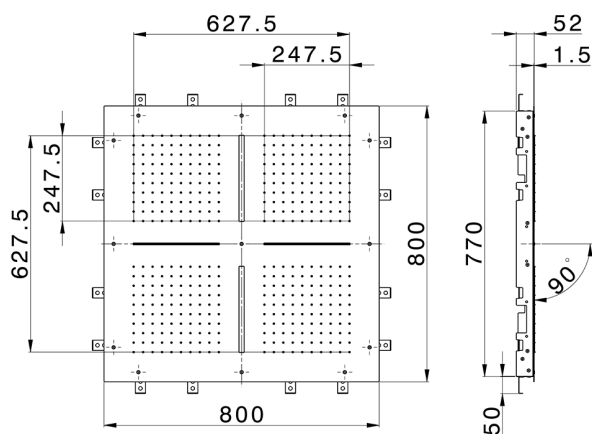

Soffione a soffitto con cromoterapia 800x800 mm ZEN_ZS1C0100

MODELLO **ZS1C0100**

Soffione a soffitto con cromoterapia 800x800 mm, funzioni 4 uscite pioggia, funzioni 2 cascate, cromoterapia, con radiocomando incluso, acciaio inox AISI 304

FINITURE DISPONIBILI

40 40 Nero Opaco

4Q 4Q Bianco Opaco

D1 D1 Inox Spazzolato

D2 D2 Inox Lucido

CARATTERISTICHE

2024-11-21