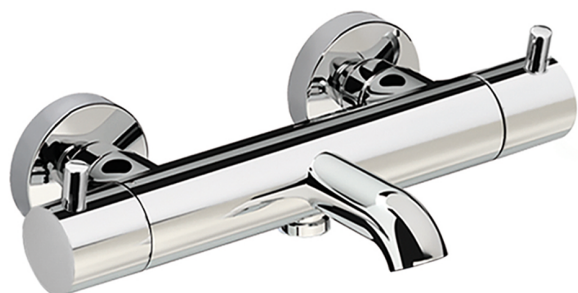

## Miscelatore termostatico vasca NUOVA KIRUNA\_K2T23016

MODELLO **K2T23016**

Miscelatore termostatico vasca, senza completo doccia

FINITURE DISPONIBILI

-  **21** 21 Cromo
-  **26** 26 Vecchio Rame
-  **2F** 2F Nichel Spazzolato
-  **2W** 2W Oro Spazzolato
-  **40** 40 Nero Opaco
-  **4Q** 4Q Bianco Opaco

### DeviaStop

La tecnologia Devia Stop di Huber consente con un semplice movimento rotativo di gestire la portata dell'acqua e di scegliere la modalità d'erogazione (soffione, doccetta a mano).