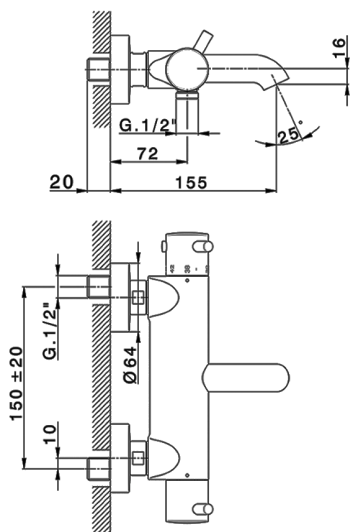

## Miscelatore termostatico vasca NUOVA KIRUNA\_K2T23016

MODELLO **K2T23016**

Miscelatore termostatico vasca, senza completo doccia

FINITURE DISPONIBILI

-  **21** 21 Cromo
-  **26** 26 Vecchio Rame
-  **2F** 2F Nichel Spazzolato
-  **2W** 2W Oro Spazzolato
-  **40** 40 Nero Opaco
-  **4Q** 4Q Bianco Opaco

CARATTERISTICHE

Ricambio Cartuccia **24.04A.PP**

**Cartuccia Termostatica Plus P 8X20**