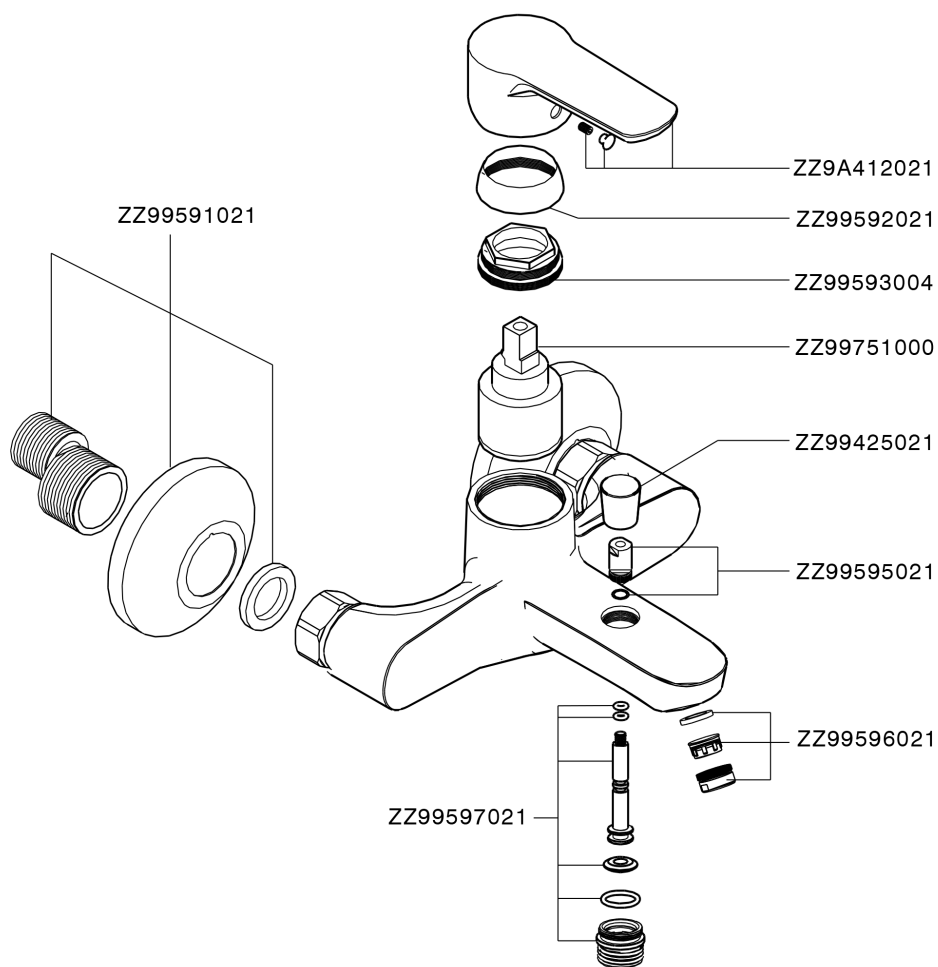

## Miscelatore monocomando vasca SATURNO\_SN000134

MODELLO **SN000134**

Miscelatore monocomando vasca, senza completo doccia, attacco per flessibile 1/2" M

FINITURE DISPONIBILI

**21** 21 Cromo

CARATTERISTICHE

Ricambio Cartuccia **ZZ96779000**

**Cartuccia Monocomando 35 mm**

## Miscelatore monocomando vasca SATURNO\_SN000134

SN000134

<https://www.huberitalia.com/miscelatore-monocomando-vasca-saturno-sn000134>

2025-02-22