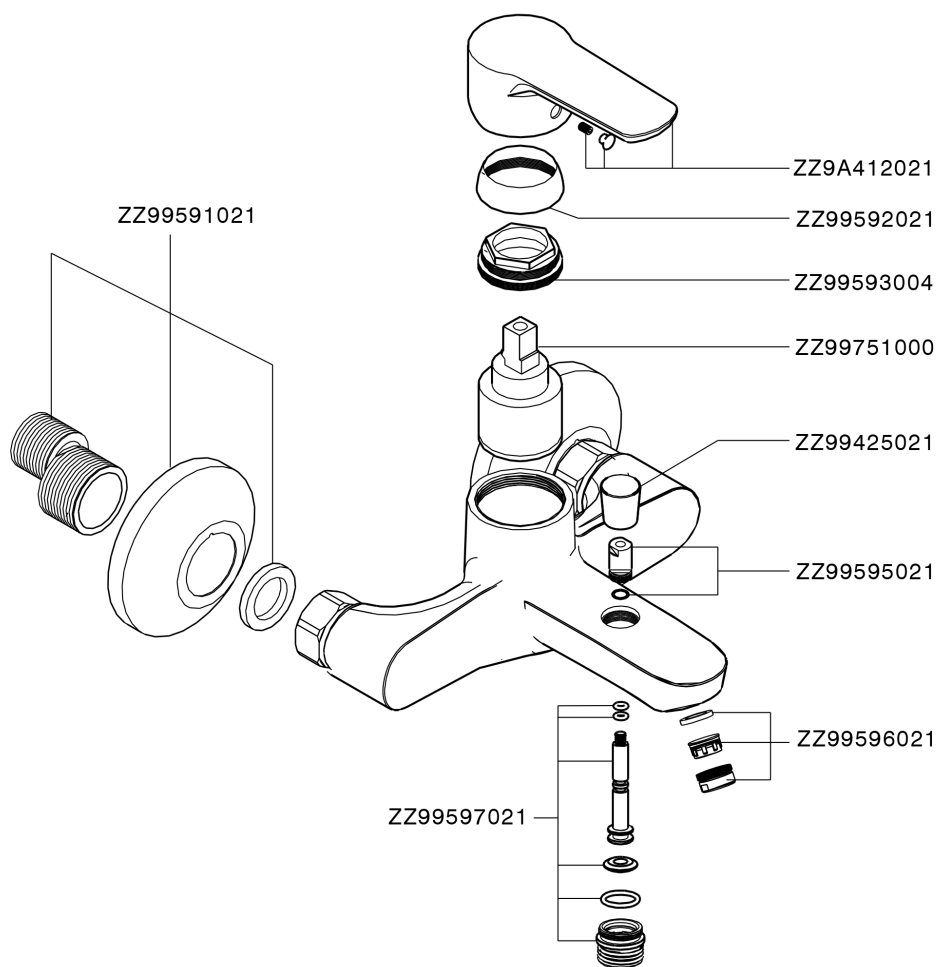

## Miscelatore monocomando vasca SATURNO\_SN000134

SN000134

<https://www.huberitalia.com/miscelatore-monocomando-vasca-saturno-sn000134>

2025-02-22