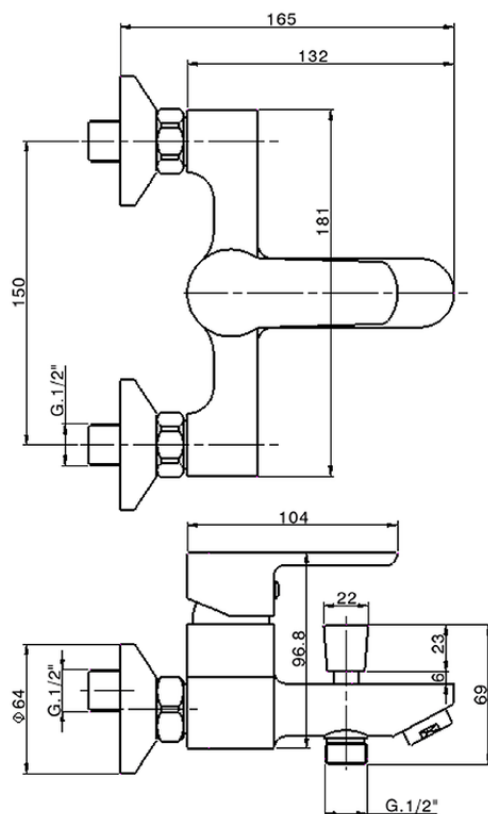

Miscelatore monocomando vasca SATURNO_SN000134

SN000134

<https://www.huberitalia.com/miscelatore-monocomando-vasca-saturno-sn000134>

2025-02-22