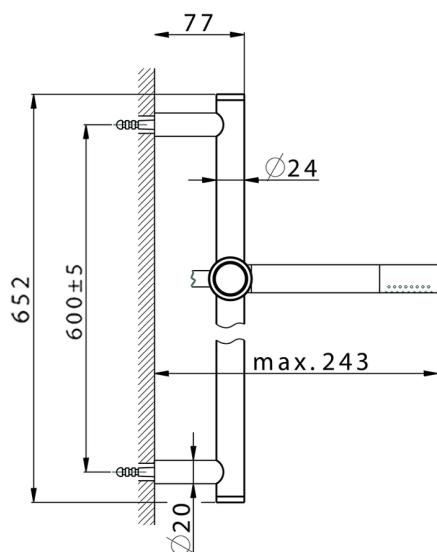

CARATTERISTICHE

2024-11-23