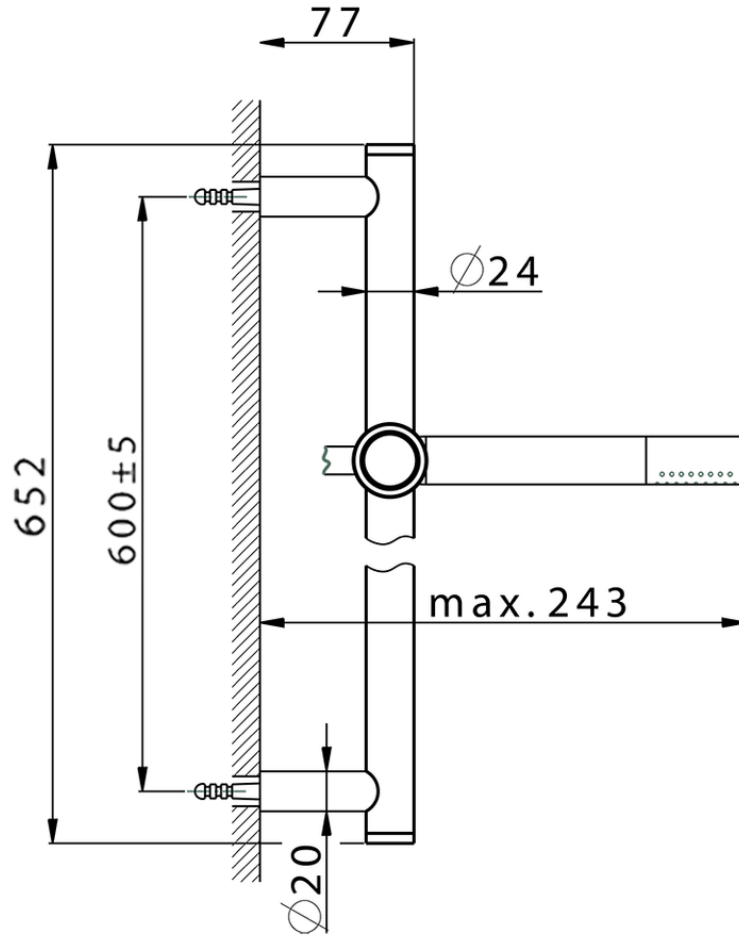

Completo doccia saliscendi CHRONOS_CR003112

CR003112

<https://huberitalia.com/completo-doccia-saliscendi-chronos-cr003112>

2024-11-23