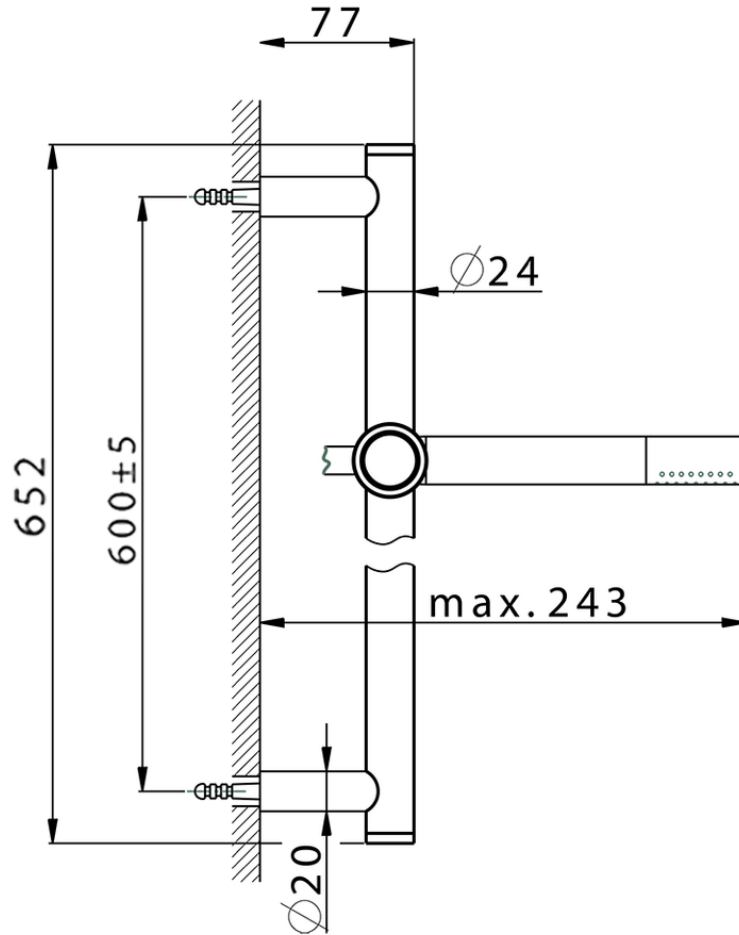

Completo doccia saliscendi CHRONOS_CR003112

CR003112

<https://huberitalia.com/completo-doccia-saliscendi-chronos-cr003112>

2024-11-21