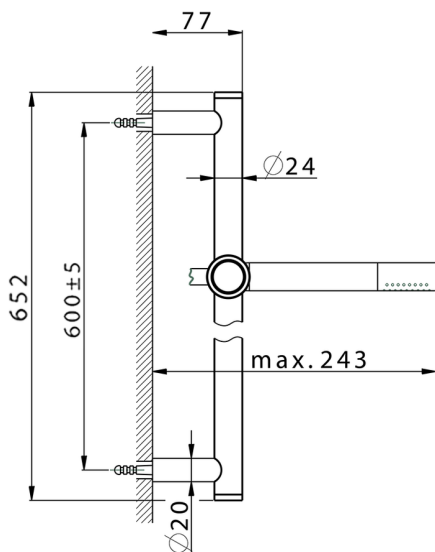

CARATTERISTICHE

2024-11-23