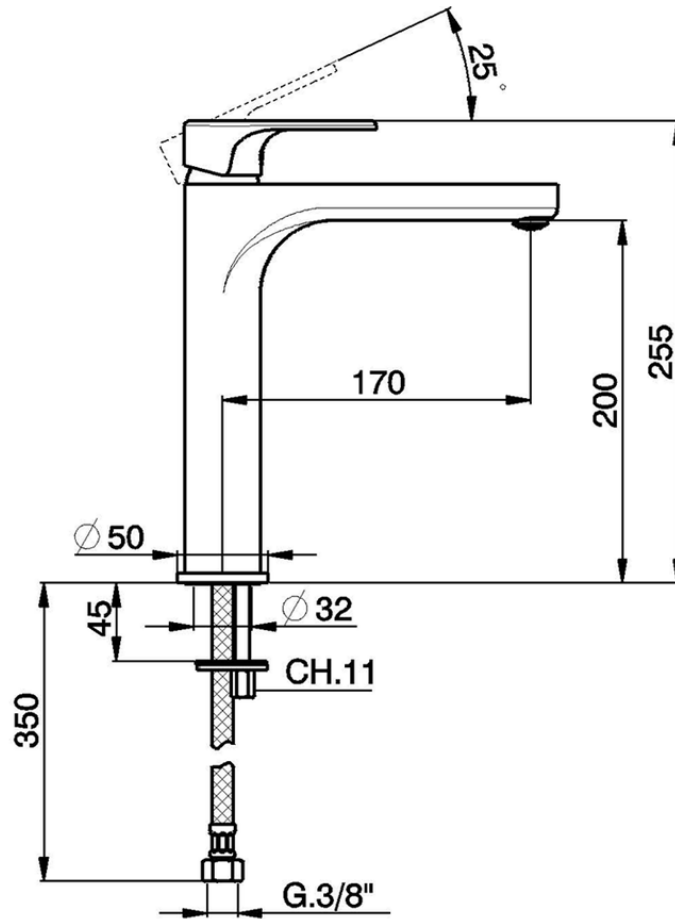

Miscelatore monocomando lavabo alto EnergySave H3_AH003545

AH003545

<https://www.huberitalia.com/miscelatore-monocomando-lavabo-alto-energysave-h3-ah003545>

2024-12-22