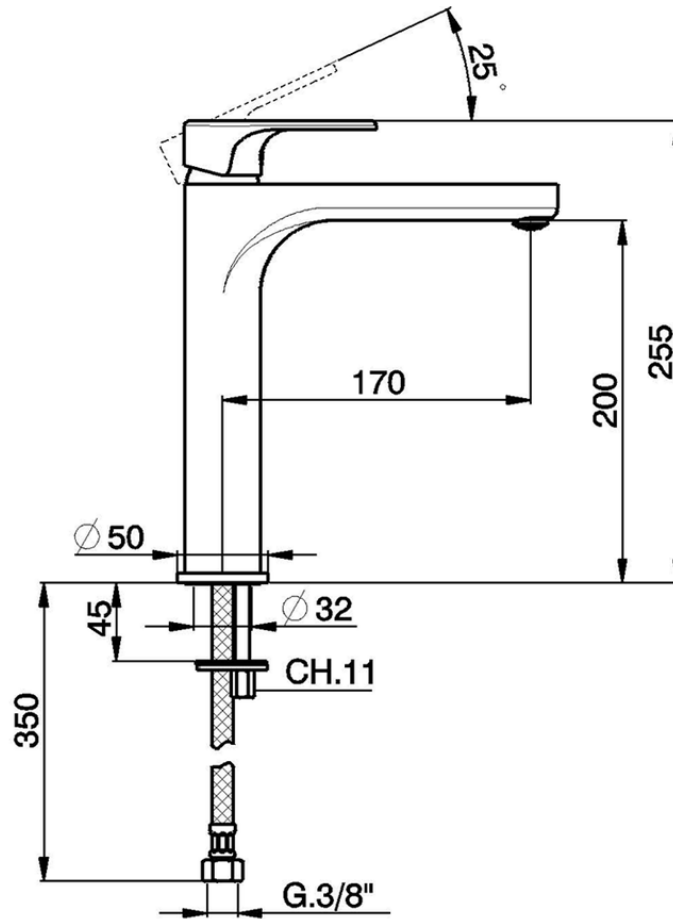

Miscelatore monocomando lavabo alto EnergySave H3_AH003545

AH003545

<https://www.huberitalia.com/miscelatore-monocomando-lavabo-alto-energysave-h3-ah003545>

2024-12-22