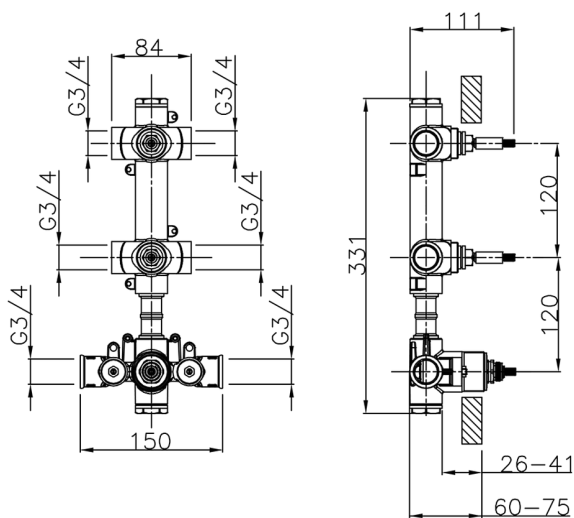

## Parte incasso termostatico doccia 2 funzioni INCASSO\_ZB01V200

MODELLO **ZB01V200**

Parte incasso termostatico doccia 2 funzioni

FINITURE DISPONIBILI

CARATTERISTICHE

Installazione	<b>Incasso</b>
Ricambio Cartuccia	<b>23.51A.HF</b>
<b>Cartuccia Termostatica HF</b>	
Incasso	<b>1</b>