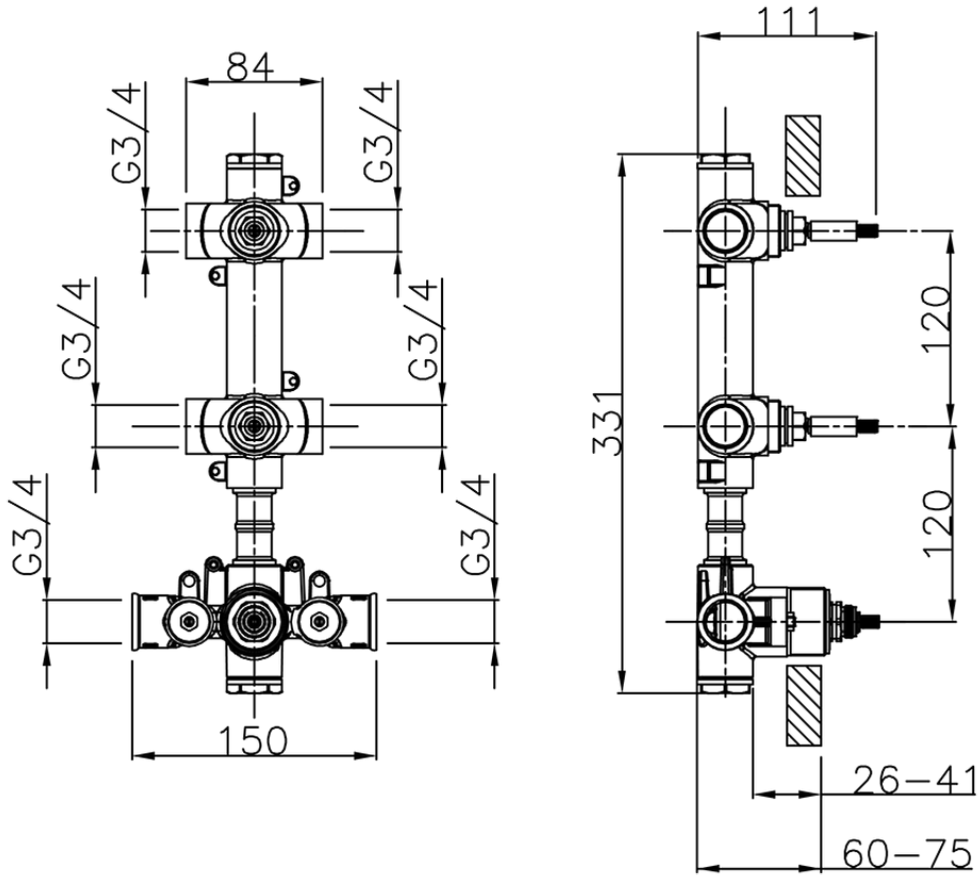

Parte incasso termostatico doccia 2 funzioni INCASSO_ZB01V200

ZB01V200

<https://www.huberitalia.com/parte-incasso-termostatico-doccia-2-funzioni-incasso-zb01v200>

2024-12-22