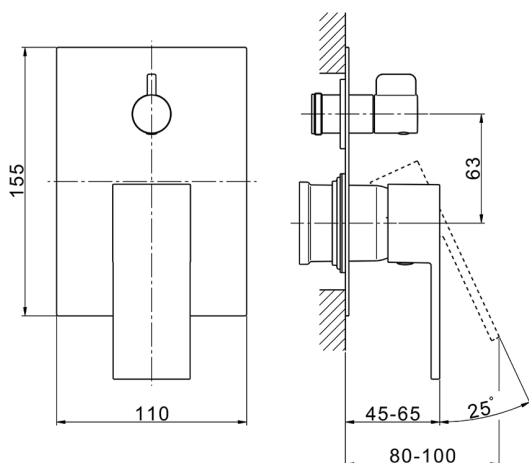

## Parte esterna monocomando incasso 2 uscite NUOVA EGO\_NE002300

MODELLO **NE002300**

Parte esterna monocomando incasso 2 uscite,deviatore rotativo 2 uscite,senza parte incasso,per art.Easy-Box ZB000230

## Parte incasso monocomando vasca-doccia Easy-Box INCASSO\_ZB000230

MODELLO **ZB000230**

Parte incasso monocomando vasca-doccia Easy-Box,deviatore rotativo 2 uscite,senza parte esterna,con scatola di protezione

10mm: XX 60-80

2024-11-21