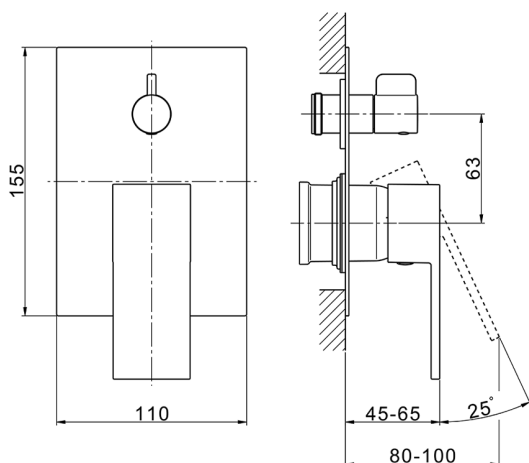

Parte esterna monocomando incasso 2 uscite NUOVA EGO_NE002300

MODELLO **NE002300**

Parte esterna monocomando incasso 2 uscite,deviatore rotativo 2 uscite,senza parte incasso,per art.Easy-Box ZB000230

FINITURE DISPONIBILI

-  **21** 21 Cromo
-  **2F** 2F Nichel Spazzolato
-  **40** 40 Nero Opaco
-  **4Q** 4Q Bianco Opaco

CARATTERISTICHE

Installazione **Incasso**
 Parti Incasso necessarie **ZB000230**

Parte incasso monocomando vasca-doccia Easy-Box INCASSO_ZB000230

MODELLO **ZB000230**

Parte incasso monocomando vasca-doccia Easy-Box,deviatore rotativo 2 uscite,senza parte esterna,con scatola di protezione

FINITURE DISPONIBILI

04 04 Senza Finitura

CARATTERISTICHE

Incasso **1**

Ricambio Cartuccia **ZZ92909000**

Cartuccia Monocomando 35 mm

Piastra/Plate/Plaque/Platte/Placa

2-3mm: XX 65-85

10mm: XX 60-80

2024-11-21