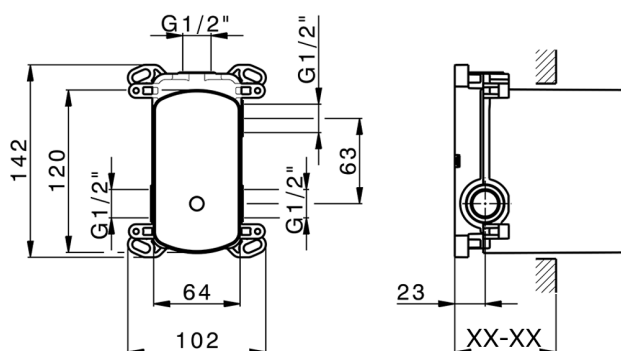

-  **21** 21 Cromo
-  **2F** 2F Nichel Spazzolato
-  **40** 40 Nero Opaco
-  **4Q** 4Q Bianco Opaco

CARATTERISTICHE

Installazione **Incasso**
 Parti Incasso necessarie **ZB000230**

Parte incasso monocomando vasca-doccia Easy-Box INCASSO_ZB000230

MODELLO **ZB000230**

Parte incasso monocomando vasca-doccia Easy-Box,deviatore rotativo 2 uscite,senza parte esterna,con scatola di protezione

FINITURE DISPONIBILI

04 04 Senza Finitura

CARATTERISTICHE

Incasso **1**

Ricambio Cartuccia **ZZ92909000**

Cartuccia Monocomando 35 mm

Piastra/Plate/Plaque/Platte/Placa

2-3mm: XX 65-85

10mm: XX 60-80

2024-11-21