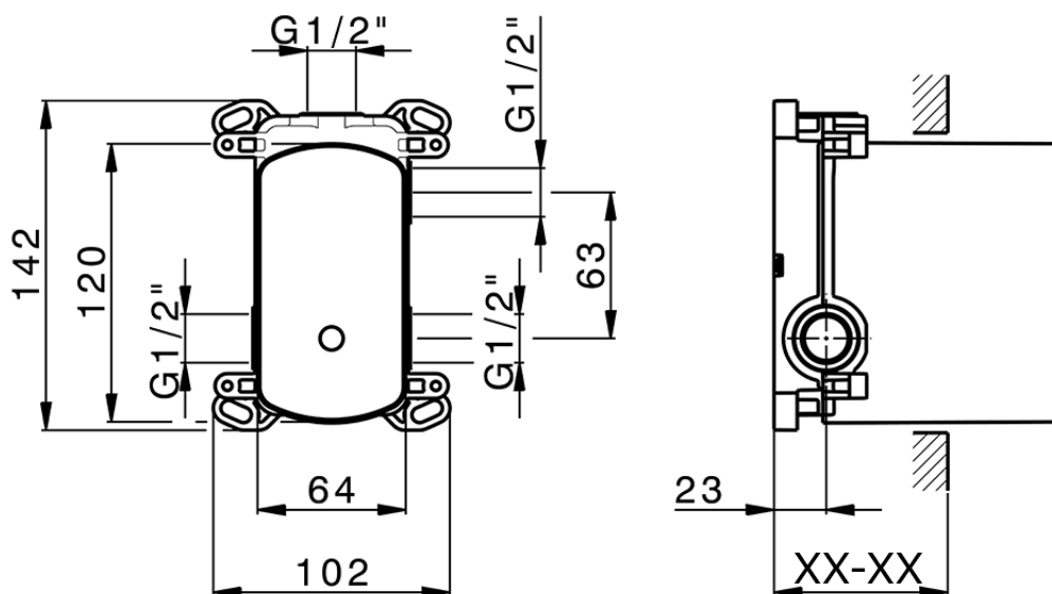

Parte esterna monocomando incasso 2 uscite NUOVA EGO_NE002300

NE002300

<https://huberitalia.com/parte-esterna-monocomando-incasso-2-uscite-nuova-ego-ne002300>

Piastra/Plate/Plaque/Platte/Placa

2-3mm: XX 65-85

10mm: XX 60-80