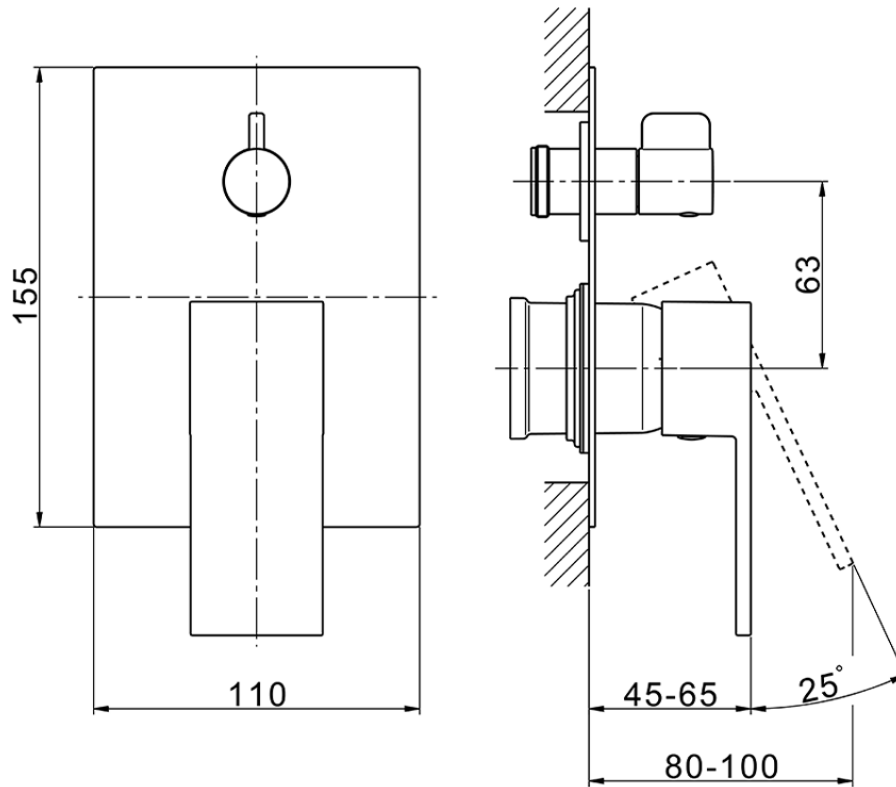

Parte esterna monocomando incasso 2 uscite NUOVA EGO_NE002300

NE002300

<https://huberitalia.com/parte-esterna-monocomando-incasso-2-uscite-nuova-ego-ne002300>

Piastra/Plate/Plaque/Platte/Placa

2-3mm: XX 65-85

10mm: XX 60-80