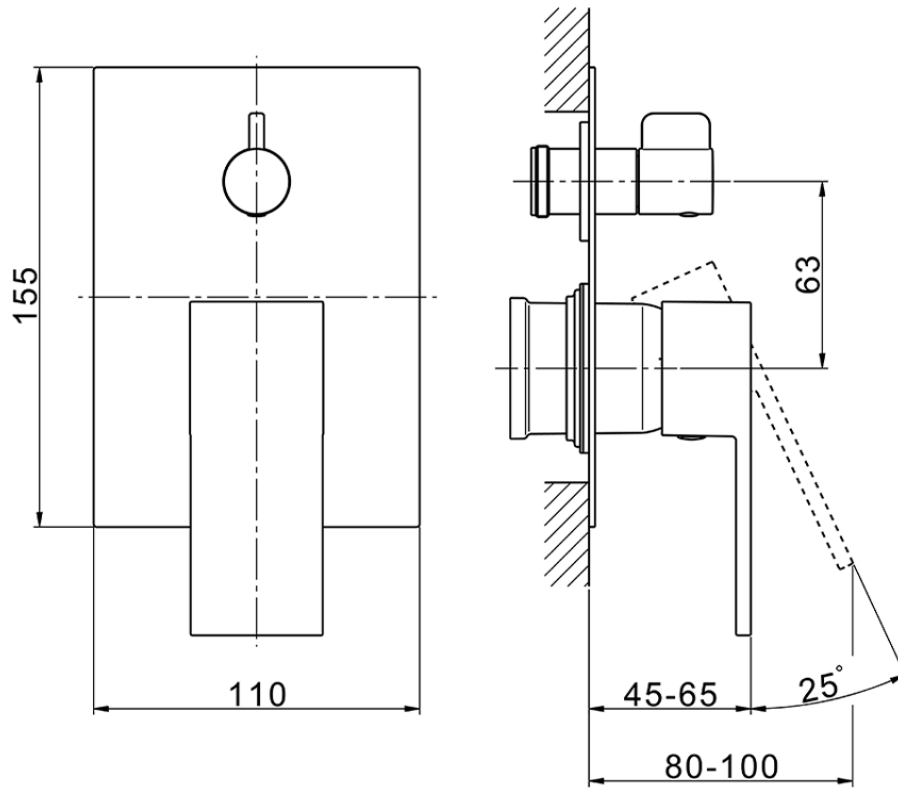

Parte esterna monocomando incasso 2 uscite NUOVA EGO_NE002300

NE002300

<https://huberitalia.com/parte-esterna-monocomando-incasso-2-uscite-nuova-ego-ne002300>

Piastra/Plate/Plaque/Platte/Placa

2-3mm: XX 65-85

10mm: XX 60-80