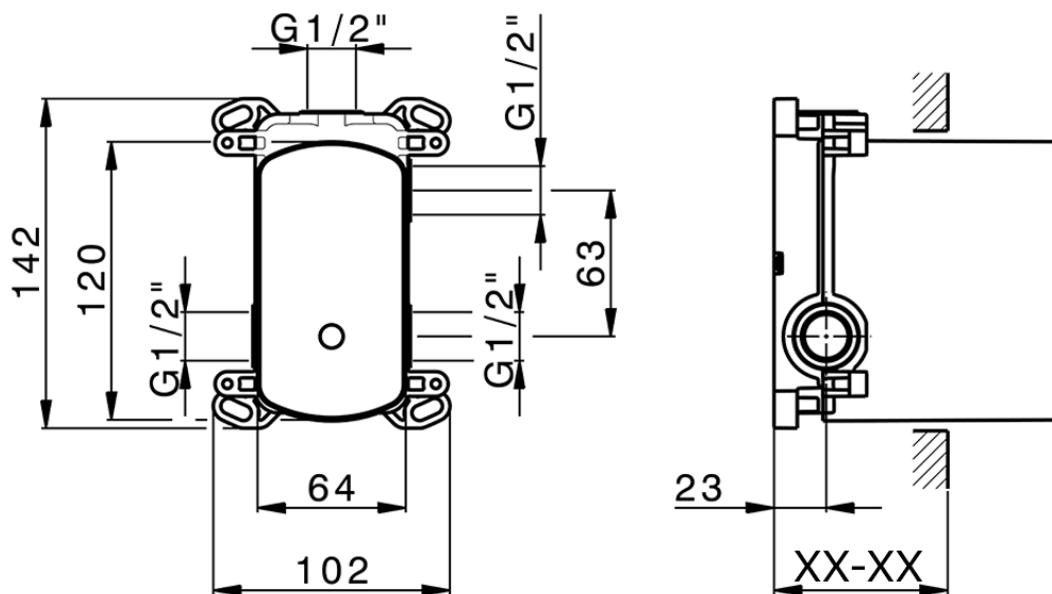

Parte esterna monocomando incasso 2 uscite NUOVA EGO_NE002300

NE002300

<https://huberitalia.com/parte-esterna-monocomando-incasso-2-uscite-nuova-ego-ne002300>

Piastra/Plate/Plaque/Platte/Placa

2-3mm: XX 65-85

10mm: XX 60-80