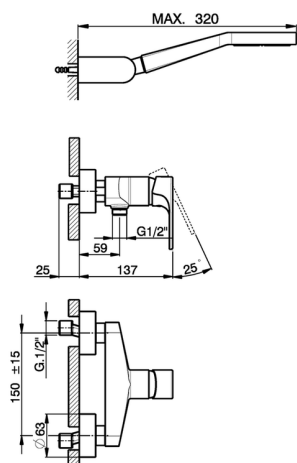

Miscelatore monocomando doccia completo H3_AH000450

MODELLO **AH000450**

Miscelatore monocomando doccia completo, supporto doccetta snodato murale, doccetta monogetto D.100 mm in ABS, flessibile liscio SILVERFLEX 150 cm

FINITURE DISPONIBILI

-  **21** 21 Cromo
-  **2F** 2F Nichel Spazzolato
-  **40** 40 Nero Opaco

CARATTERISTICHE

Ricambio Cartuccia **ZZ95435000**

Cartuccia Monocomando 35 mm

2024-12-22