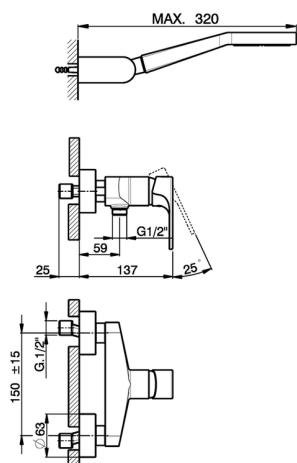

## Miscelatore monocomando doccia completo H3\_AH000450

MODELLO **AH000450**

Miscelatore monocomando doccia completo, supporto doccetta snodato murale, doccetta monogetto D.100 mm in ABS, flessibile liscio SILVERFLEX 150 cm

### CARATTERISTICHE

Ricambio Cartuccia **ZZ95435000**

**Cartuccia Monocomando 35 mm**

2024-12-22