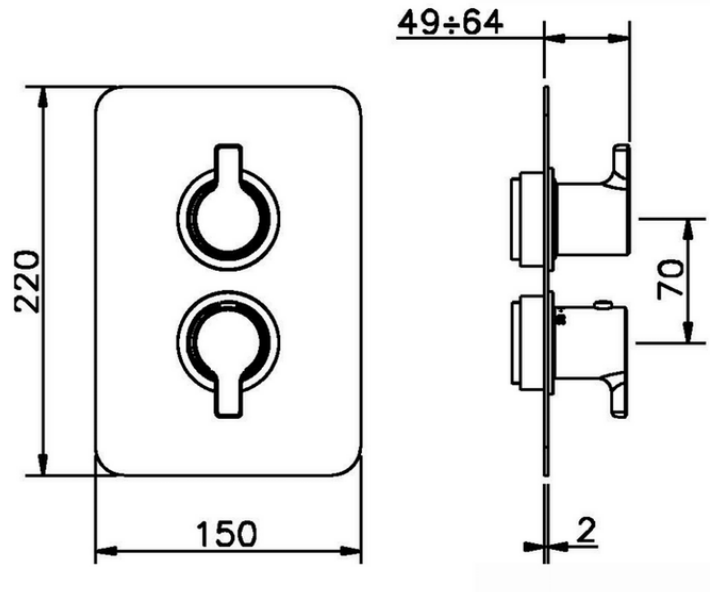

Parte esterna termostatico doccia incasso 3 uscite SOFT_SF018200

SF018200

<https://www.huberitalia.com/parte-esterna-termostatico-doccia-incasso-3-uscite-soft-sf018200>

Piastra/Plate/Plaque/Platte/Placa

2-3mm: XX 25-40 YY 76-91

10 mm: XX 16-31 YY 65-80

ZB018201

<https://www.huberitalia.com/parte-incasso-termostatico-doccia-3-uscite-incasso-zb018201>

2024-12-22