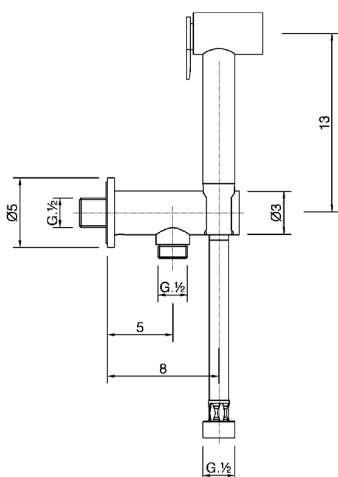

Set doccetta igienica completo IDROSCOPINI_TT007910

MODELLO **TT007910**

Set doccetta igienica completo, supporto murale con valvola di sicurezza, doccetta igienica, flex PVC 120 cm

FINITURE DISPONIBILI

CARATTERISTICHE

Doccetta igienica

Doccetta Igienica

Doccetta igienica multiforo, per la cura dell'igiene personale.

2024-11-23