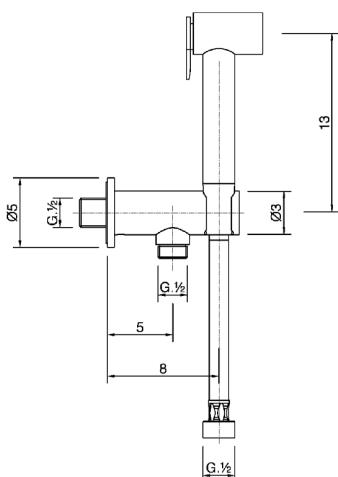

Set doccetta igienica completo IDROSCOPINI_TT007910

MODELLO **TT007910**

Set doccetta igienica completo, supporto murale con valvola di sicurezza, doccetta igienica, flex PVC 120 cm

FINITURE DISPONIBILI

CARATTERISTICHE

Doccetta igienica

Doccetta Igienica

Doccetta igienica multiforo, per la cura dell'igiene personale.

2024-11-21