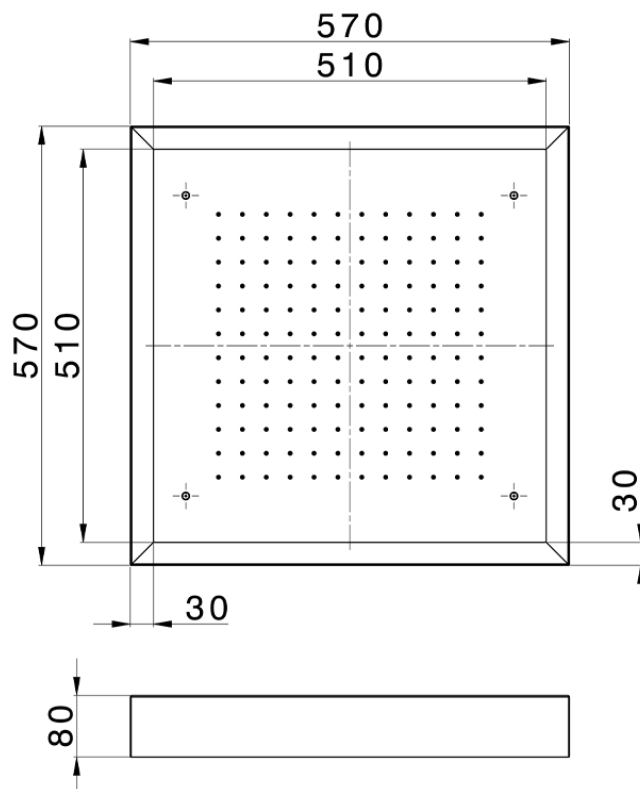

## Soffione a soffitto con cromoterapia 570x570 mm ZEN\_ZS1C0135

ZS1C0135

<https://huberitalia.com/soffione-a-soffitto-con-cromoterapia-570x570-mm-zen-zs1c0135>

2024-10-22