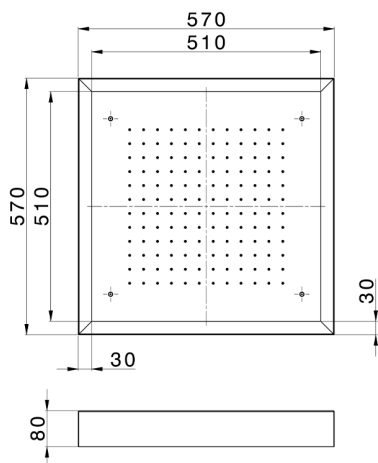

Soffione a soffitto con cromoterapia 570x570 mm ZEN_ZS1C0135

MODELLO **ZS1C0135**

Soffione a soffitto con cromoterapia 570x570 mm, con carter esterno bianco, funzioni pioggia, cromoterapia, con pulsantiera ad incasso, acciaio inox AISI 304