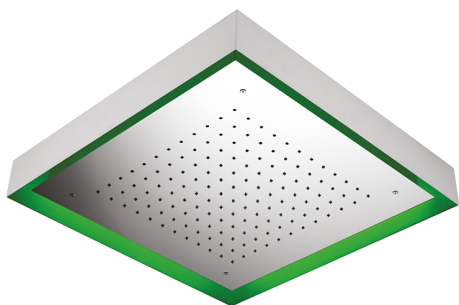

Soffione a soffitto con cromoterapia 570x570 mm ZEN_ZS1C0135

MODELLO **ZS1C0135**

Soffione a soffitto con cromoterapia 570x570 mm, con carter esterno bianco, funzioni pioggia, cromoterapia, con pulsantiera ad incasso, acciaio inox AISI 304

FINITURE DISPONIBILI

40 40 Nero Opaco

4Q 4Q Bianco Opaco

D1 D1 Inox Spazzolato

D2 D2 Inox Lucido

CARATTERISTICHE

2024-10-22