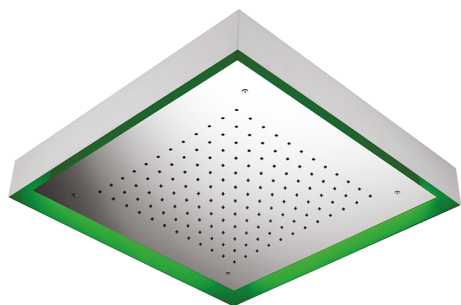

Soffione a soffitto con cromoterapia 570x570 mm ZEN_ZS1C0135

MODELLO **ZS1C0135**

Soffione a soffitto con cromoterapia 570x570 mm, con carter esterno bianco, funzioni pioggia, cromoterapia, con pulsantiera ad incasso, acciaio inox AISI 304

FINITURE DISPONIBILI

40 40 Nero Opaco

4Q 4Q Bianco Opaco

D1 D1 Inox Spazzolato

D2 D2 Inox Lucido

CARATTERISTICHE

2024-10-22