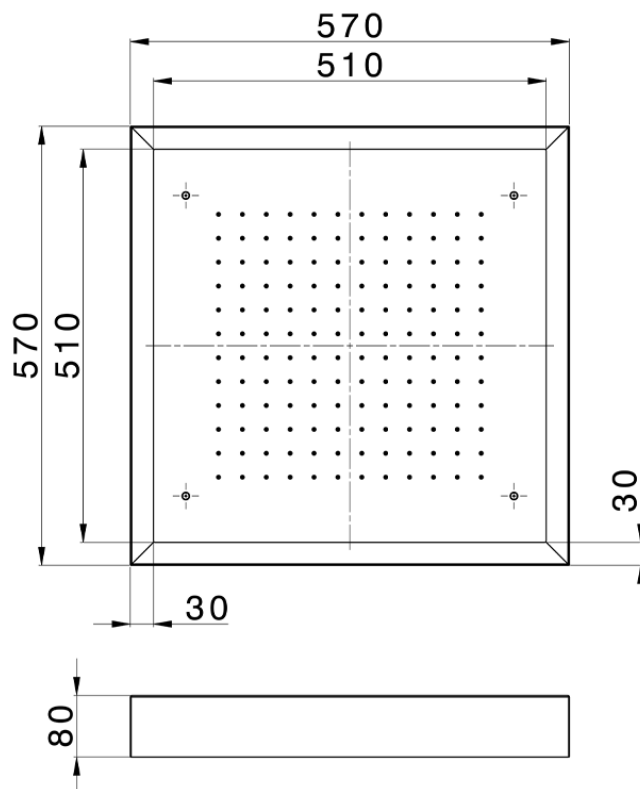

Soffione a soffitto con cromoterapia 570x570 mm ZEN_ZS1C0135

ZS1C0135

<https://huberitalia.com/soffione-a-soffitto-con-cromoterapia-570x570-mm-zen-zs1c0135>

2024-10-22