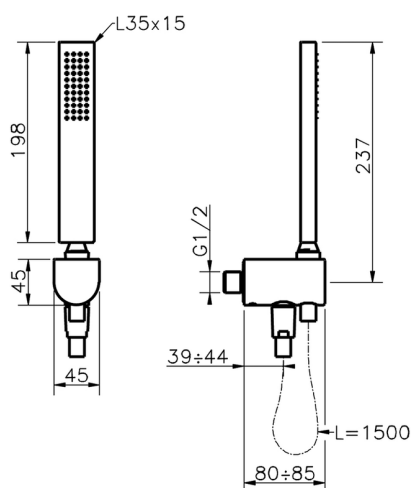

Completo doccia con presa d'acqua SHOWER_SS018870

MODELLO **SS018870**

Completo doccia con presa d'acqua, supporto fisso murale con raccordo 1/2", doccetta monogetto minimalista 35x15 mm Ottone, flessibile liscio SUPREME 150 cm

FINITURE DISPONIBILI

21 21 Cromo

2F 2F Nichel Spazzolato

CARATTERISTICHE

2025-02-22