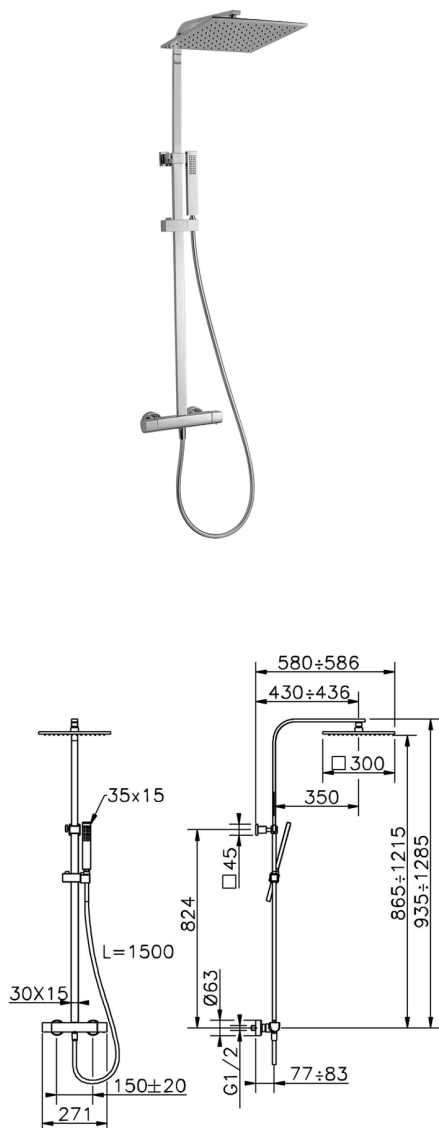

## Colonna doccia termostatica 2 funzioni COLUMNS\_DCC8601H

MODELLO **DCC8601H**

Colonna doccia termostatica 2 funzioni, devia stop 2 uscite, colonna telescopica, supporto doccetta scorrevole, doccetta monogetto minimalista 35x15 mm OTTONE, soffione quadro 300x300 mm sp.8 mm in OTTONE, flessibile liscio SUPREME 150 cm

FINITURE DISPONIBILI

**21** 21 Cromo

CARATTERISTICHE

Ricambio Cartuccia **24.04A.PP**

**Cartuccia Termostatica Plus P 8X20**

### DeviaStop

La tecnologia Devia Stop di Huber consente con un semplice movimento rotativo di gestire la portata dell'acqua e di scegliere la modalità d'erogazione (soffione, doccetta a mano).