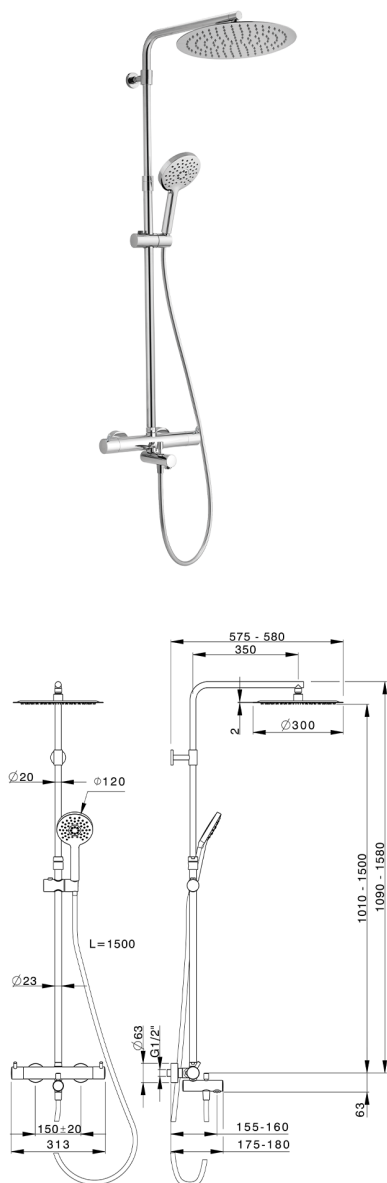

Colonna vasca termostatica 3 funzioni COLUMNS_K2C8501D

MODELLO **K2C8501D**

Colonna doccia termostatica 2 funzioni, devia stop 2 uscite, colonna telescopica, supporto doccetta scorrevole, doccetta 3 getti D.120 mm ABS, soffione tondo D.300 mm sp.2 mm in INOX, flessibile liscio SILVERFLEX 150 cm

FINITURE DISPONIBILI

21 21 Cromo

40 40 Nero Opaco

CARATTERISTICHE

Ricambio Cartuccia **22.04A.AR - ZZ97279004**

Cartuccia Termostatica Argo 2 (filtro lungo)

DeviaStop

La tecnologia Devia Stop di Huber consente con un semplice movimento rotativo di gestire la portata dell'acqua e di scegliere la modalità d'erogazione (soffione, doccetta a mano).