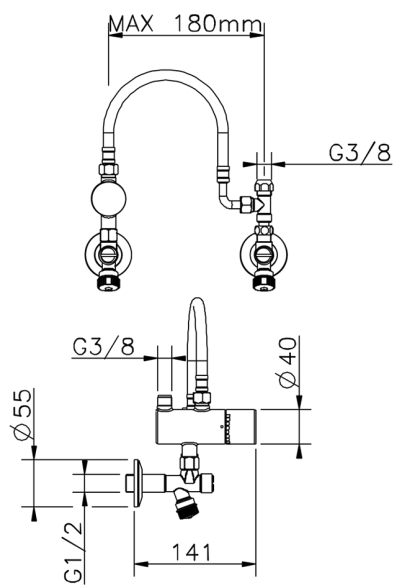

## Limitatore di temperatura sotto lavabo CLINIC&TECHNICAL\_TYT83011

MODELLO **TYT83011**

Limitatore di temperatura sotto lavabo, con kit d'installazione

FINITURE DISPONIBILI

CARATTERISTICHE

2024-12-22