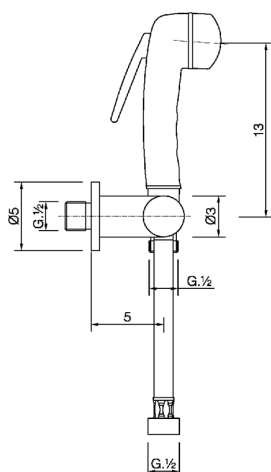

Set doccetta igienica completo IDROSCOPINI_NM007900

MODELLO **NM007900**

Set doccetta igienica completo, supporto murale con rubinetto da 1/2", doccetta igienica, flex Ottone 120 cm

FINITURE DISPONIBILI

21 21 Cromo

CARATTERISTICHE

Doccetta igienica

Doccetta Igienica

Doccetta igienica multiforo, per la cura dell'igiene personale.

2024-12-22