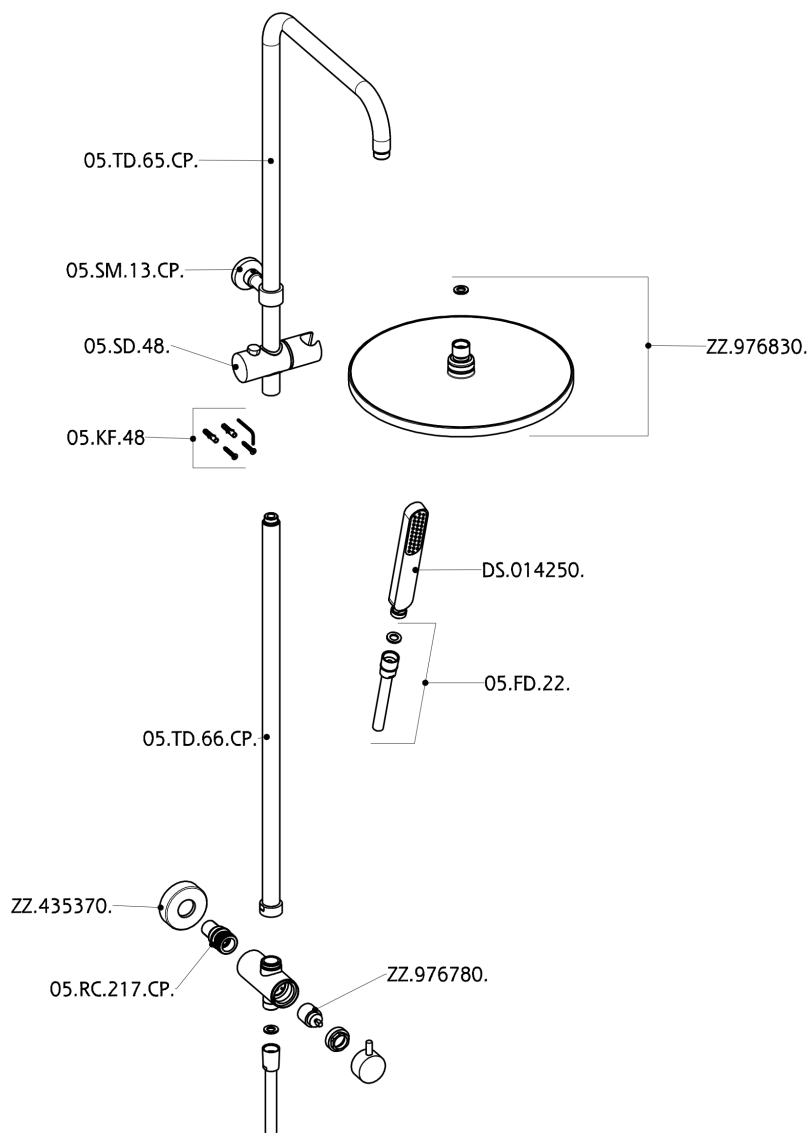

Colonna doccia con deviatore COLUMNS_SSV72010

SSV72010

<https://huberitalia.com/colonna-doccia-con-deviatore-columns-ssv72010>

2024-11-21