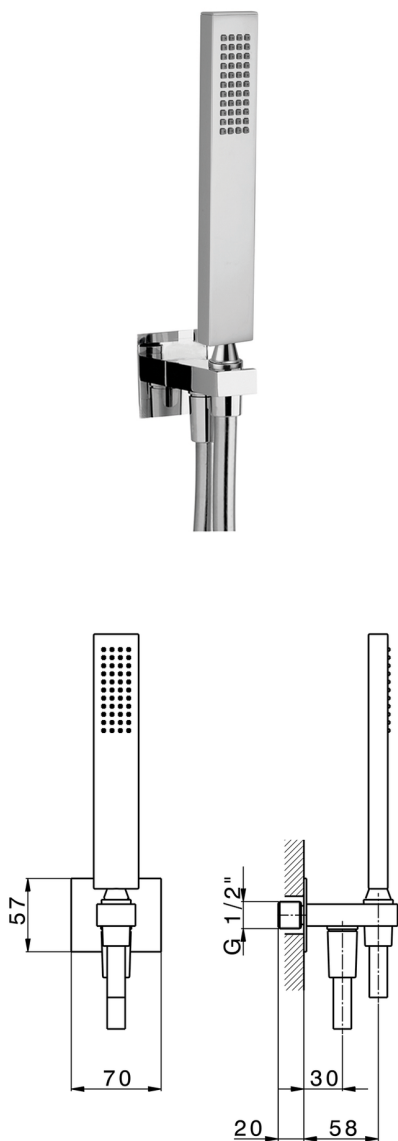

Completo doccia con presa acqua SHOWER_SS018860

MODELLO **SS018860**

Completo doccia con presa acqua, supporto doccetta murale, doccetta monogetto minimalista 35x15 mm
Ottone, flessibile liscio SUPREME 150 cm

FINITURE DISPONIBILI

-  **21** 21 Cromo
-  **2B** 2B Nichel Lucido
-  **2F** 2F Nichel Spazzolato
-  **40** 40 Nero Opaco
-  **4Q** 4Q Bianco Opaco

CARATTERISTICHE

2025-02-23