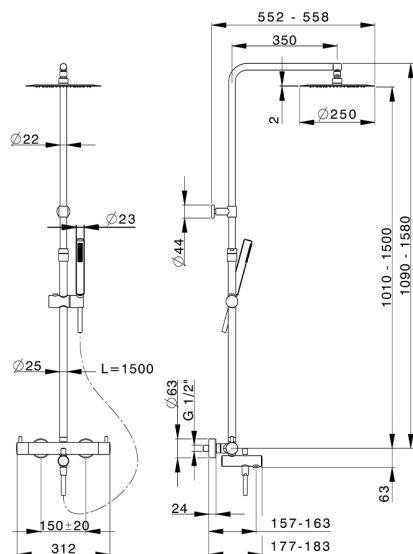

Colonna vasca termostatica 3 funzioni M32_MTC8501D

MODELLO **MTC8501D**

Colonna vasca termostatica 3 funzioni, colonna telescopica, doccetta monogetto D.23 mm in Ottone, soffione tondo D.250 mm sp.2 mm in INOX, flessibile liscio SUPREME 150 cm

FINITURE DISPONIBILI

21 21 Cromo

CARATTERISTICHE

Ricambio Cartuccia **22.04A.AR - ZZ97279004**

Cartuccia Termostatica Argo 2 (filtro lungo)

DeviaStop

La tecnologia Devia Stop di Huber consente con un semplice movimento rotativo di gestire la portata dell'acqua e di scegliere la modalità d'erogazione (soffione, doccetta a mano).