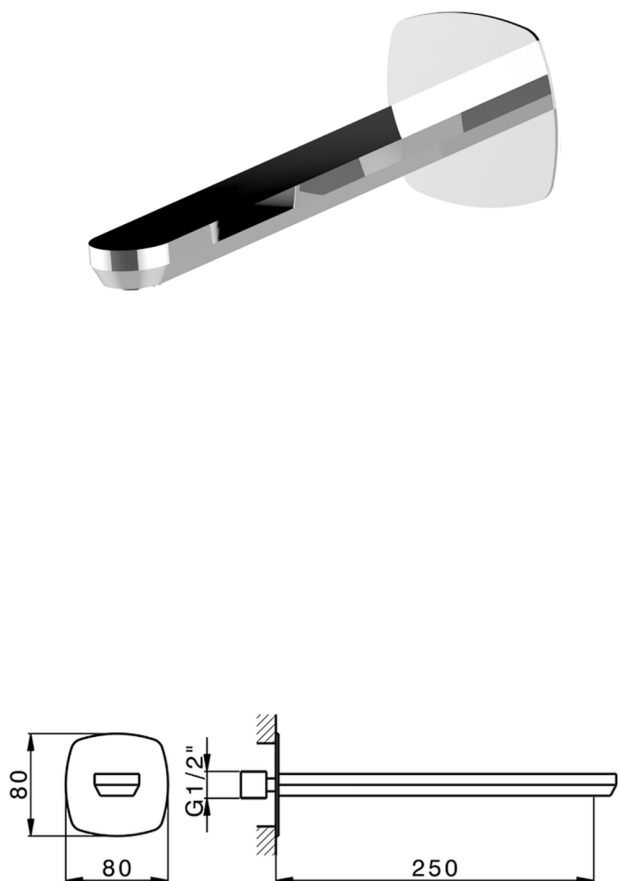

Bocca di erogazione HARLOCK_HC000242

MODELLO **HC000242**

Bocca di erogazione, L.250 mm, attacco 1/2" M

FINITURE DISPONIBILI

-  **21** 21 Cromo
-  **2P** 2P Oro Rosa
-  **2Q** 2Q Black Titanium
-  **40** 40 Nero Opaco
-  **4Q** 4Q Bianco Opaco