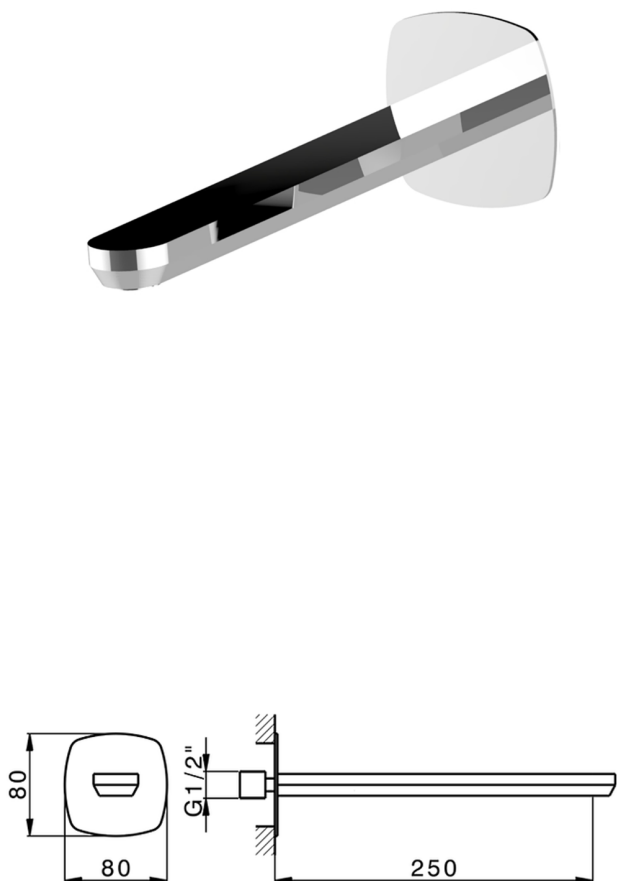

Bocca di erogazione HARLOCK_HC000242

MODELLO **HC000242**

Bocca di erogazione, L.250 mm, attacco 1/2" M

FINITURE DISPONIBILI

-  **21** 21 Cromo
-  **2P** 2P Oro Rosa
-  **2Q** 2Q Black Titanium
-  **40** 40 Nero Opaco
-  **4Q** 4Q Bianco Opaco