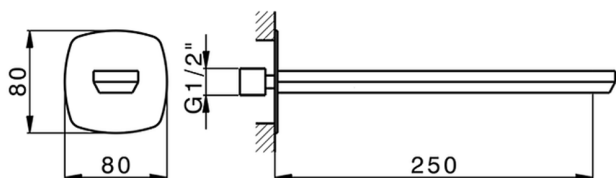

## Bocca di erogazione HARLOCK\_HC000242

MODELLO **HC000242**

Bocca di erogazione, L.250 mm, attacco 1/2" M

FINITURE DISPONIBILI

-  **21** 21 Cromo
-  **2P** 2P Oro Rosa
-  **2Q** 2Q Black Titanium
-  **40** 40 Nero Opaco
-  **4Q** 4Q Bianco Opaco