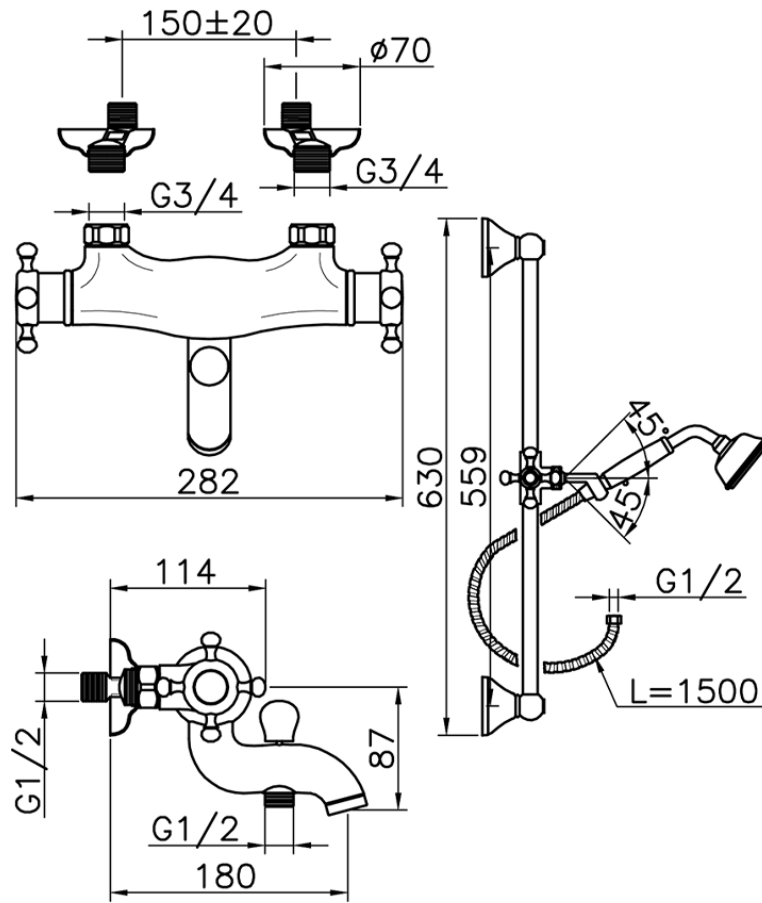

Miscelatore termostatico vasca con saliscendi VICTORIAN_VTS27010

VTS27010

<https://www.huberitalia.com/miscelatore-termostatico-vasca-con-saliscendi-victorian-vts27010>

2025-01-21