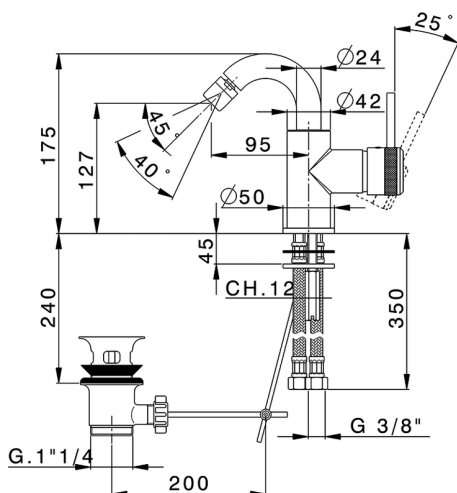

Miscelatore monocomando bidet EnergySave CHRONOS_CR002555

MODELLO **CR002555**

Miscelatore monocomando bidet EnergySave, bocca girevole, con scarico automatico 1"1/4, flex inox G.3/8"

FINITURE DISPONIBILI

-  **21** 21 Cromo
-  **2F** 2F Nichel Spazzolato
-  **2Q** 2Q Black Titanium

CARATTERISTICHE

Ricambio Cartuccia **ZZ95409000**

Cartuccia Monocomando 35 mm

EcoStop

Con il Dispositivo EcoStop l'apertura dell'acqua avviene con un punto duro al 50% circa della portata. Un fermo a metà apertura, da vincere con una leggera forza solo e soltanto quando ci sia una reale necessità di richiesta d'acqua alla massima portata. Ciò permette di consumare fino al 50% in meno di acqua.

EnergySave

Con il dispositivo EnergySave, all'apertura con leva in posizione centrale il miscelatore eroga unicamente acqua fredda, evitando così l'inutile accensione della caldaia e il conseguente spreco di acqua calda, con il beneficio di un notevole risparmio energetico ed economico. La regolazione della temperatura avviene ruotando la leva verso sinistra, fino alla temperatura massima desiderata.