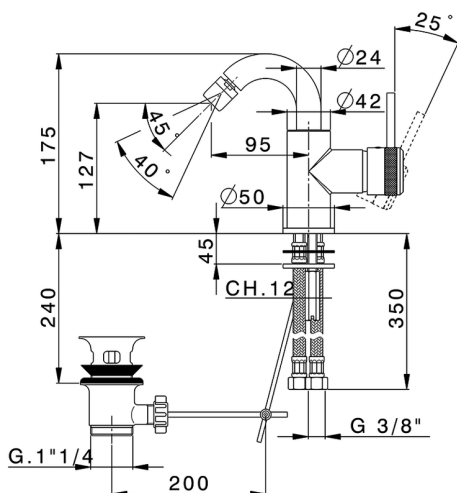

## Miscelatore monocomando bidet EnergySave CHRONOS\_CR002555

MODELLO **CR002555**

Miscelatore monocomando bidet EnergySave, bocca girevole, con scarico automatico 1"1/4, flex inox G.3/8"

### CARATTERISTICHE

Ricambio Cartuccia **ZZ95409000**

**Cartuccia Monocomando 35 mm**