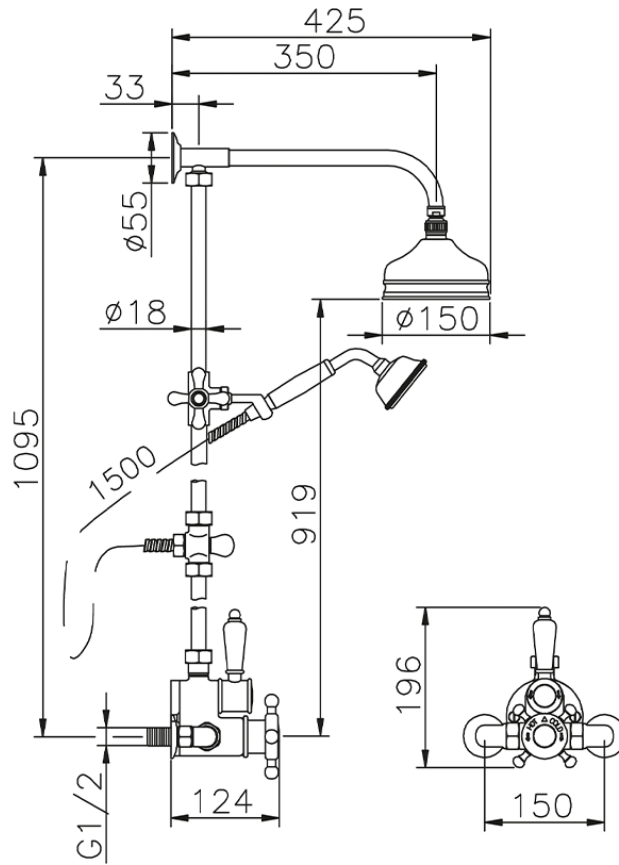

Colonna doccia termostatica 2 funzioni COLUMNS\_590.VT01H.

590.VT01H.

<https://huberitalia.com/colonna-doccia-termostatica-2-funzioni-columns-590-vt01h>

2024-10-22