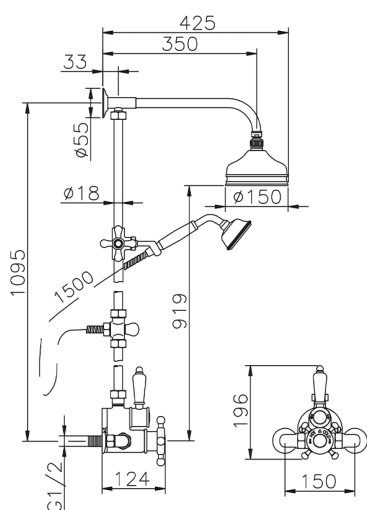

Colonna doccia termostatica 2 funzioni COLUMNS_590.VT01H.

MODELLO **590.VT01H.**

Colonna doccia termostatica 2 funzioni,deviatore 2 uscite,colonna fissa,supporto doccetta scorrevole,doccetta monogetto Classica D.78 mm in Ottone,soffione tondo D.150 mm in Ottone,flex Ottone 150 cm

FINITURE DISPONIBILI

-  **AC** AC Nichel Satinato Spazzolato
-  **AG** AG Oro Antico
-  **BA** BA Vecchio Bronzo
-  **CR** CR Cromo
-  **2W** 2W Oro Spazzolato

CARATTERISTICHE

Ricambio Cartuccia **24.04A.PP**