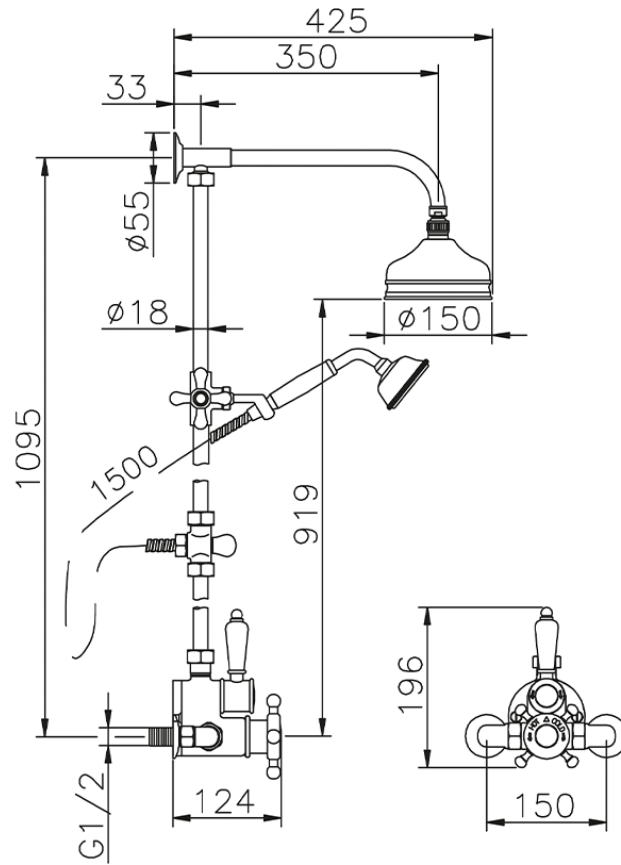

Colonna doccia termostatica 2 funzioni COLUMNS_590.VT01H.

590.VT01H.

<https://huberitalia.com/colonna-doccia-termostatica-2-funzioni-columns-590-vt01h>

2024-10-22