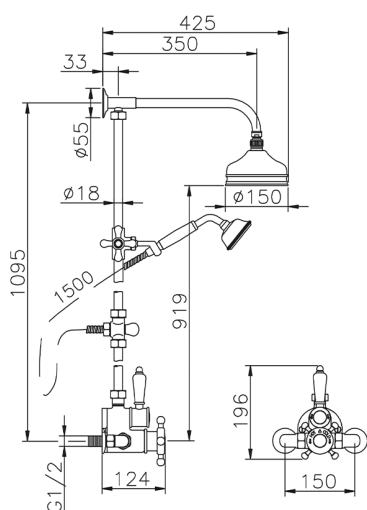

## Colonna doccia termostatica 2 funzioni COLUMNS\_590.VT01H.

MODELLO **590.VT01H.**

Colonna doccia termostatica 2 funzioni,deviatore 2 uscite,colonna fissa,supporto doccetta scorrevole,doccetta monogetto Classica D.78 mm in Ottone,soffione tondo D.150 mm in Ottone,flex Ottone 150 cm

FINITURE DISPONIBILI

-  **AC** AC Nichel Satinato Spazzolato
-  **AG** AG Oro Antico
-  **BA** BA Vecchio Bronzo
-  **CR** CR Cromo
-  **2W** 2W Oro Spazzolato

CARATTERISTICHE

Ricambio Cartuccia **24.04A.PP**

**Cartuccia Termostatica Plus P 8X20**