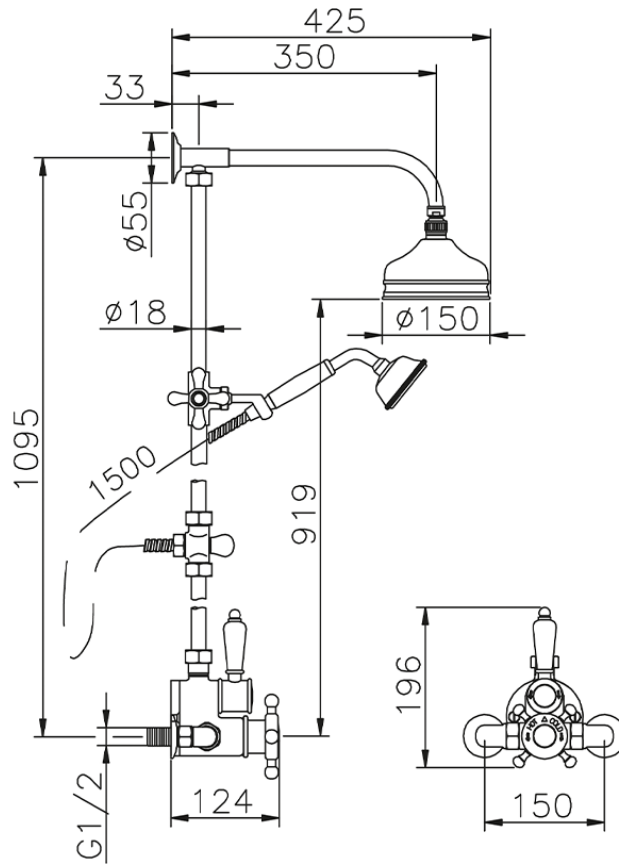

Colonna doccia termostatica 2 funzioni COLUMNS_590.VT01H.

590.VT01H.

<https://huberitalia.com/colonna-doccia-termostatica-2-funzioni-columns-590-vt01h>

2024-10-22