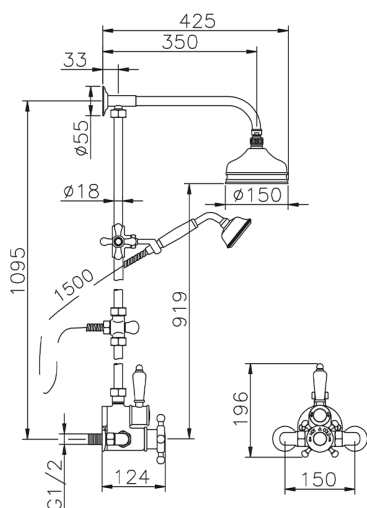

Colonna doccia termostatica 2 funzioni COLUMNS_590.VT01H.

MODELLO **590.VT01H.**

Colonna doccia termostatica 2 funzioni,deviatore 2 uscite,colonna fissa,supporto doccetta scorrevole,doccetta monogetto Classica D.78 mm in Ottone,soffione tondo D.150 mm in Ottone,flex Ottone 150 cm

FINITURE DISPONIBILI

-  **AC** AC Nichel Satinato Spazzolato
-  **AG** AG Oro Antico
-  **BA** BA Vecchio Bronzo
-  **CR** CR Cromo
-  **2W** 2W Oro Spazzolato

CARATTERISTICHE

Ricambio Cartuccia **24.04A.PP**