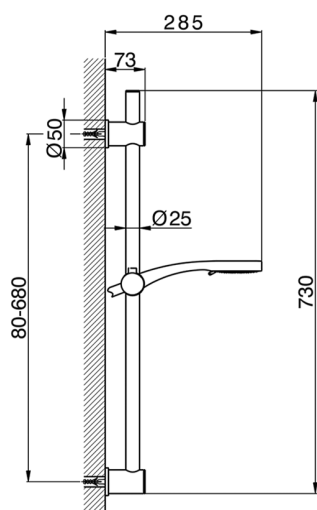

Completo doccia saliscendi SHOWER_SS012230

MODELLO **SS012230**

Completo doccia saliscendi, asta 73 cm con supporto scorrevole, interasse regolabile, doccetta 3 getti D.92 mm in ABS, flessibile liscio SILVERFLEX 150 cm

FINITURE DISPONIBILI

CARATTERISTICHE

2024-10-22